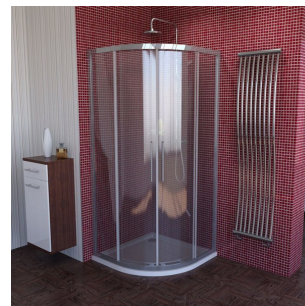

Produktový list

Objednací kód: **DL3015**

LUCIS LINE čtvrtkruhová sprchová zástěna,
1000x1000mm, R550, čiré sklo

DL3015